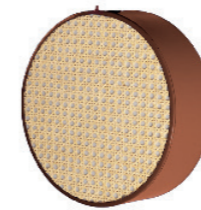

 59" / 1,5m

MONACO TABLE I

table lamp

w: 18" / 45cm
h: 26" / 65cm
d: 18" / 45cm

MONACO TABLE II

table lamp

w: 26" / 65cm
h: 30" / 75cm
d: 10" / 25cm

MONACO WALL

wall lamp

w: 18" / 45cm
h: 28" / 70cm
d: 11" / 27,5cm

MONACO WALL I

wall lamp

o: 11" / 27,5cm
d: 3,5" / 9cm

MONACO FLOOR

floor lamp

w: 26" / 65cm
h: 67" / 169cm
d: 16" / 40cm