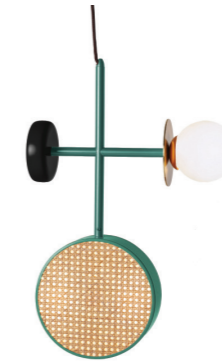

MONACO

MONACO

suspension lamp

w: 39" / 100cm
h: 42" / 106cm
d: 29" / 73cm

230V / 50Hz  9 x max. G9 4W LED

120V / 60Hz  9 x max. G9 4W LED

 51 lb | 23 kg

 98x90x102 cm
0,55 m³

 59" / 1,5m

MONACO I

suspension lamp

w: 40" / 102cm
h: 28" / 70cm
d: 11" / 27cm

230V / 50Hz  5 x max. G9 4W LED

120V / 60Hz  5 x max. G9 4W LED

 40 lb | 18 kg

 31x75x106 cm
0,55 m³

 59" / 1,5m

MONACO II

suspension lamp

w: 12" / 30cm
h: 23" / 57cm
d: 6" / 15cm

230V / 50Hz  3 x max. G9 4W LED

120V / 60Hz  3 x max. G9 4W LED

 27 lb | 12 kg

 28x32x72 cm
0,09 m³

 59" / 1,5m

MONACO III

suspension lamp

w: 18" / 44cm
h: 28" / 70cm
d: 6" / 15cm

230V / 50Hz  3 x max. G9 4W LED

120V / 60Hz  3 x max. G9 4W LED

 27 lb | 12 kg

 26x43x106 cm
0,09 m³